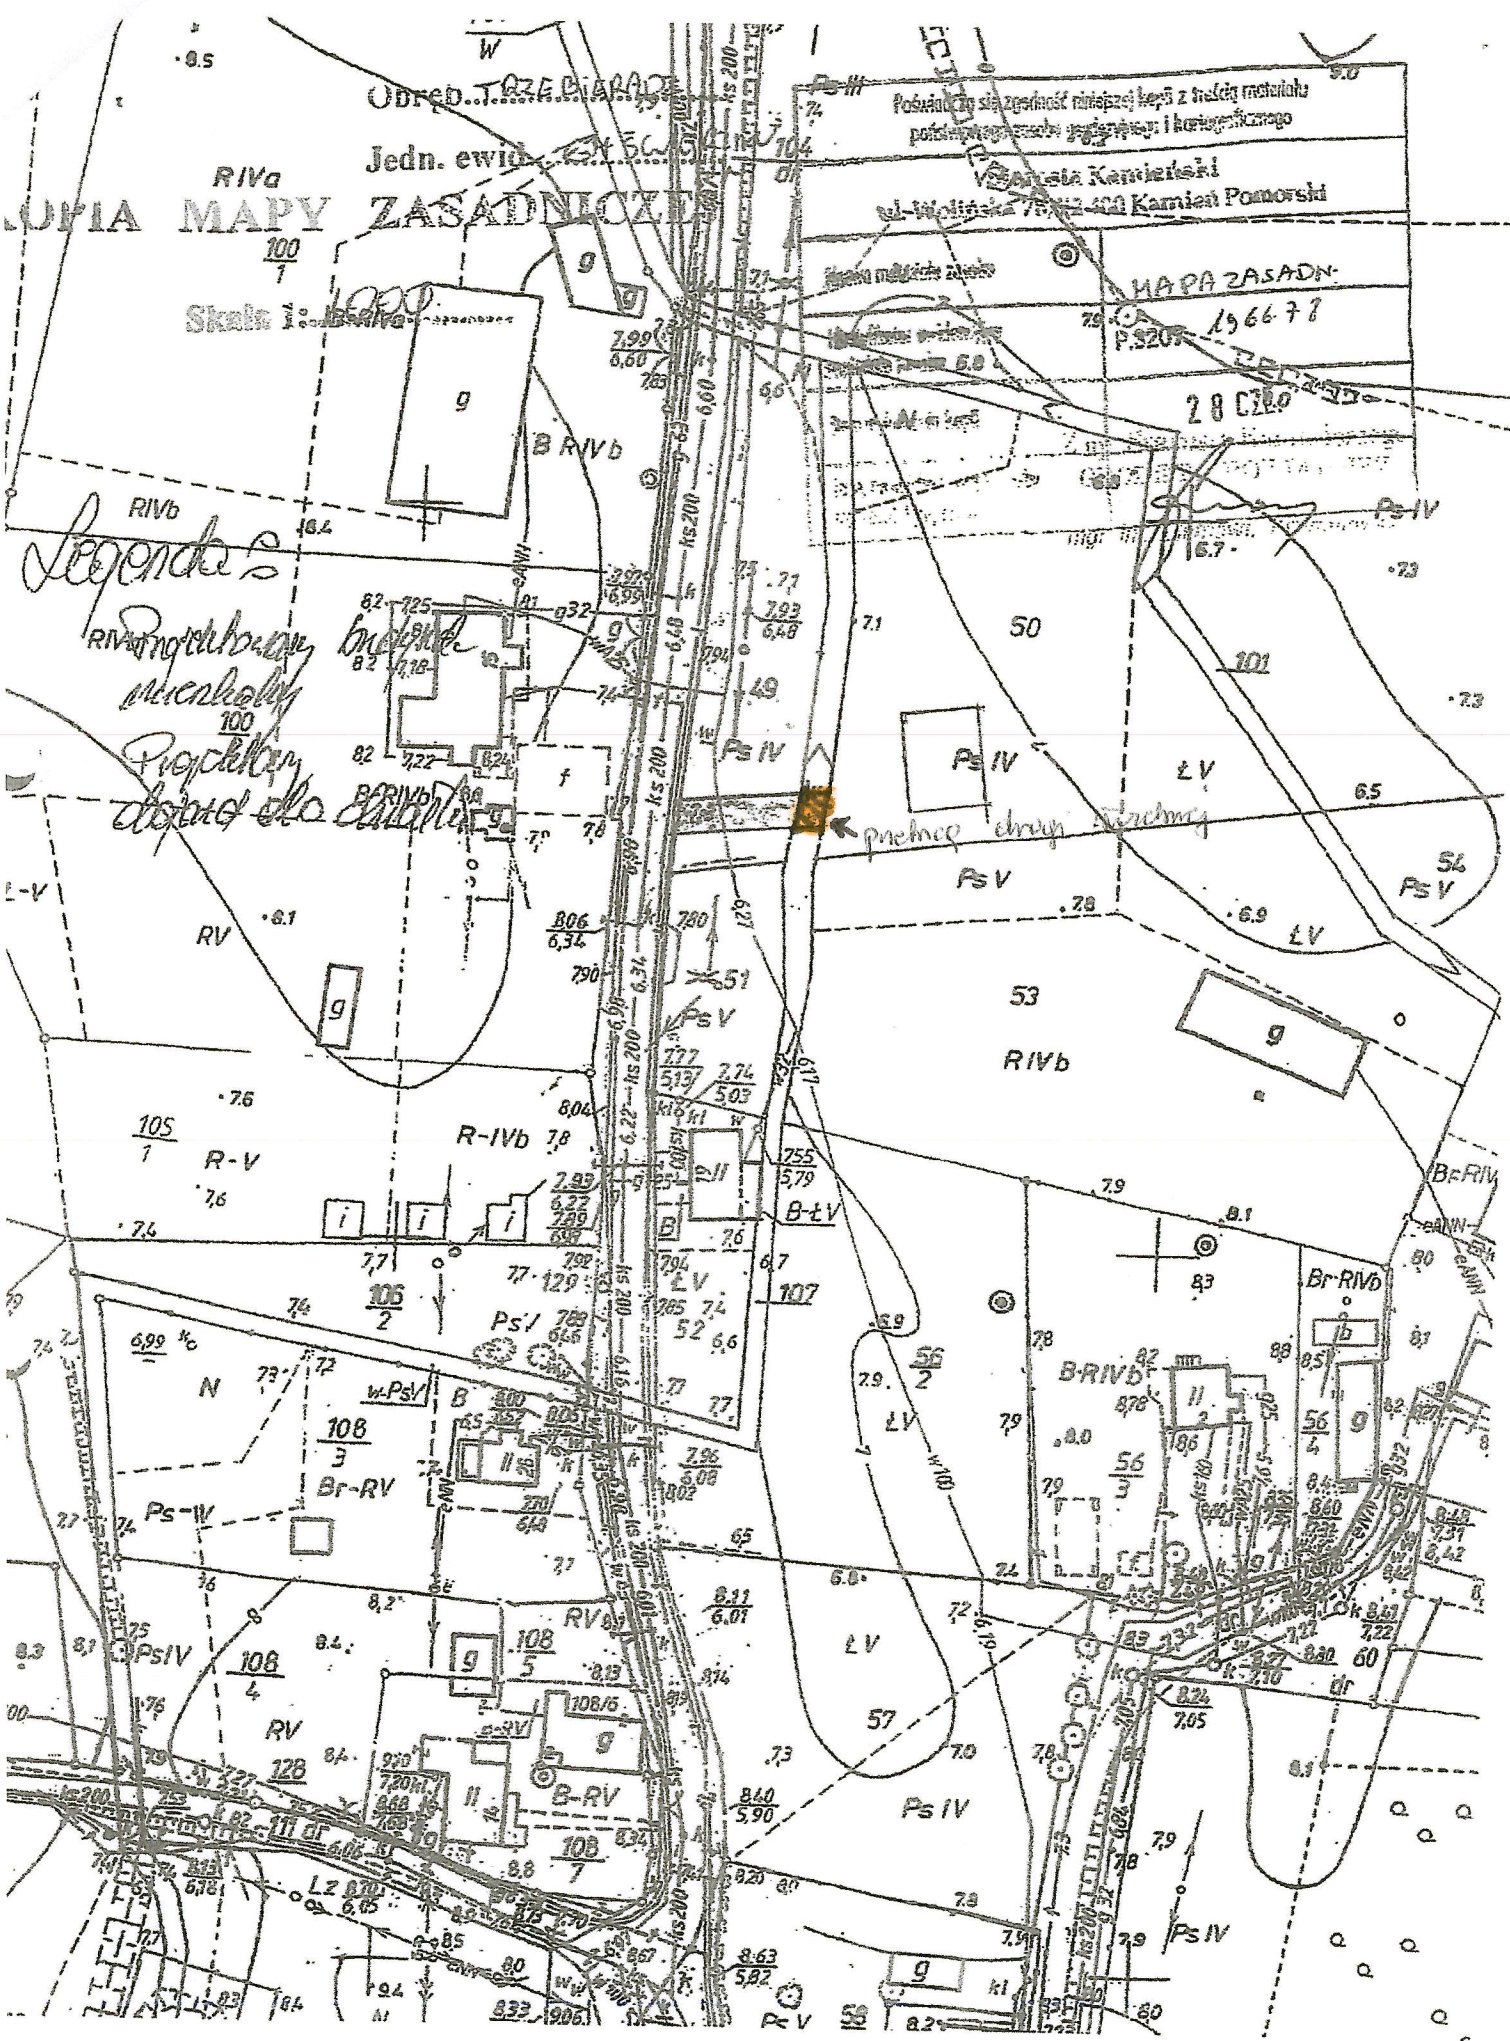

ODRĘB. T. Z. E. B. I. A. R. A. D. E.

Jedn. ewid. 55

RIVA
MAPA ZASADNICZA

Skala 1:1000

Posiadaczem są z przynależną nieruchomością
posiadaczem są z przynależną nieruchomością

Województwo Pomorskie
ul. Wolności 75/2-400 Kamień Pomorski

MAPA ZASADNICZA
P. SZ. 1966 7 8

przebieg drogi